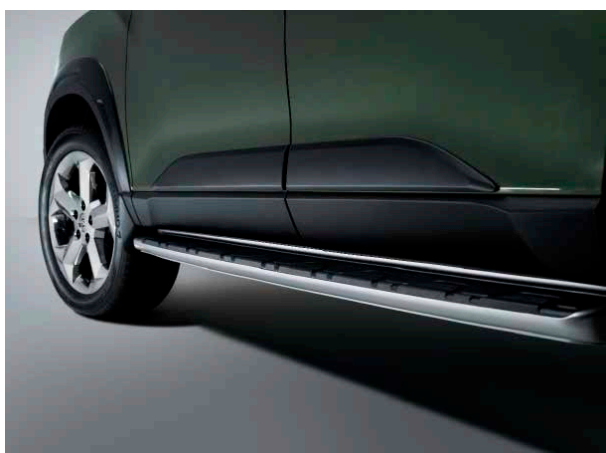

SSANGYONG

M U S S O GRAND

GYÁRI TARTOZÉKLISTA

OLDALFELLÉPŐ – BAL OLDALI

Cikkszám: 09AP038032

OLDALFELLÉPŐ – JOBB OLDALI

Cikkszám: 09AP038034

AJTÓ DEKOR BETÉT KÉSZLET

Cikkszám: 09AP0386DS

HÁTSÓ LÖKHÁRÍTÓ ALSÓ DEKORELEM – EZÜST SZÍNŰ

Cikkszám: 09AP038200

SÁRVÉDŐSZÉLESÍTÉS (REXTON FELIRATTAL) – KÉSZLET (ELSŐ-HÁTSÓ)

Cikkszám:
09AP138S40

ALUMÍNIUM PEDÁLSZETT – CSAK AUTOMATA VÁLTÓVAL SZERELT MODELLEKHEZ