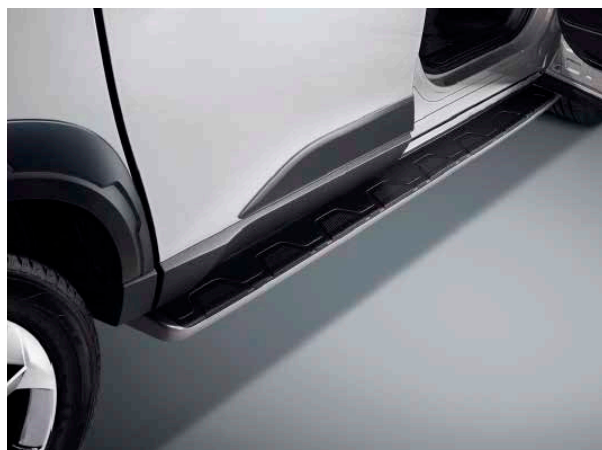

OLDALFELLÉPŐ – JOBB OLDALI

Cikkszám: 09AP038034